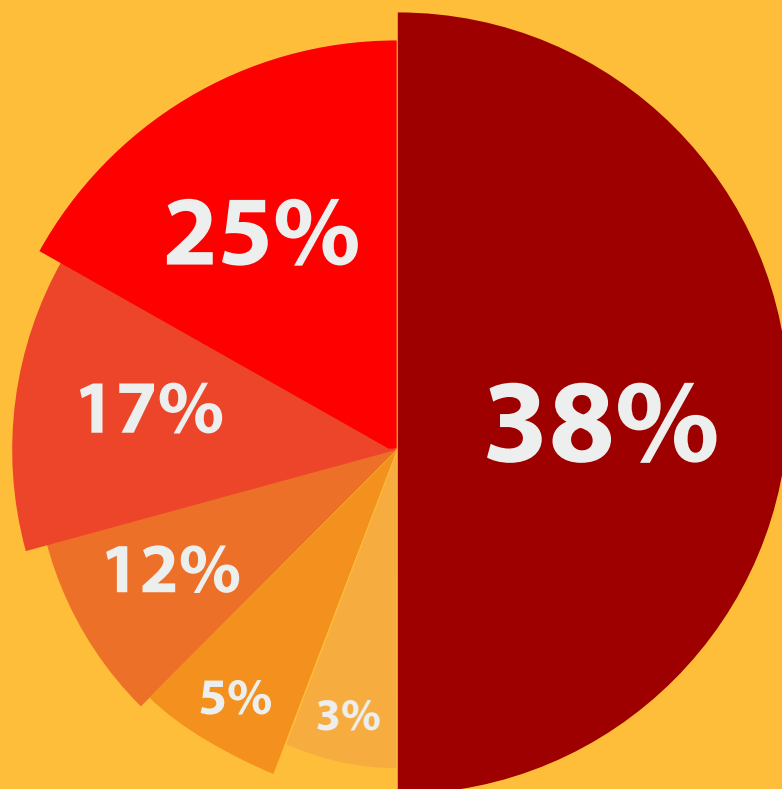

**17-20
Апреля**

ТРАНСПОРТ И ДОРОГИ СИБИРИ СПЕЦТЕХНИКА

XXIV специализированная выставка транспорта, дорожного строительства, дорожно - транспортной техники, оборудования

Целевая аудитория выставки