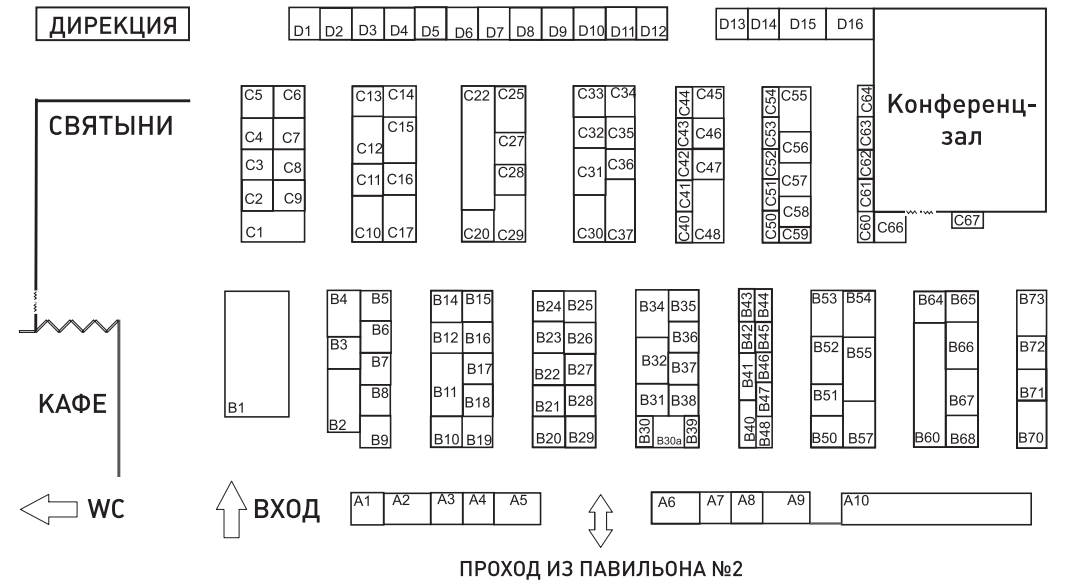

1. B43 ПРИХОД ХРАМА СВЯТОГО АПОСТОЛА АСИНКРИТА, Г. ЮЖА
   B44 СВЯТО-ИОАННОВСКИЙ ЗАГАЕЦКИЙ МУЖСКОЙ МОНАСТЫРЬ
   B45 ХРАМ ВОЗНЕСЕНИЯ ГОСПОДНЯ, ДУДИНО
   B46 ТРОЕРУЧИНСКИЙ ЖЕНСКИЙ МОНАСТЫРЬ, ТАРСКАЯ ЕПАРХИЯ
   B47 МОНАСТЫРЬ СПАСА НЕРУКОТВОРНОГО МУЖСКОЙ МОНАСТЫРЬ ГЛИНСКАЯ ПУСТЫНЬ
   B48 БАШКИРСКИЙ МЕД, ИП МОНАСТЫРСКАЯ М.И.
   B50 МАРМЕЛАДНАЯ СКАЗКА, ИП ТРУКОВА Е.А.
   B51 НАУКОГРАД КОЛЬЦОВО АБИС, Г. НОВОСИБИРСК
   B52 СЛАДОСТИ КУБАНИ, ИП БАДАЛОВА Р.Д.
   B54 ФОЛЬКЛОРНЫЙ ЦЕНТР "ПЕРЕЗВОН", Г. ЕКАТЕРИНБУРГ
   B55 МЕД ОТ ИВАНЬИЧА, ИП ГУБЕНКОВ С.И.
   B57 СИБТЕКСТИЛЬ, ИП ОБОДОВСКАЯ
   B60 ДАРЫ КУБАНИ, ЦАРСКИЙ МЕД АБХАЗИИ
   B64 СКИТ СВ. ПАРАСКЕВЫ ПЯТНИЦЫ, С. ХОРОШЕЕ
   B65 АРХИЕРЕЙСКОЕ ПОДВОРЬЕ СЕРАФИМА САРОВСКОГО, Г. МУРОМ
   B66 КУРГАН КАПРИЗ, ИП ПЯТЫХ И.А.
   B70 ТААРУГА
   B71 БАМБУКОВЫЙ ЛЕН, Г. ТОМСК
   B72 МОДНЫЕ АКСЕССУАРЫ, ИП ТЕТЕРИНА
   B73 ОСТРОВ БАМБУКА, ИП ШКАРПЕТОВА
   C01 ИЗДАТЕЛЬСТВО СРЕНЕСКОГО МОНАСТЫРЯ
   C02 ИЗДЕЛИЯ ЮВЕЛИРА ЮРИЯ ФЕДОРОВА, ИП КАЛАШНИКОВА Е.Н
   C03 ХРАМ НЕУПИВАЕМАЯ ЧАША, Г. ТВЕРЬ
   C04 ШАВНАБАДСКИЙ МОНАСТЫРЬ СВ. ВМЧ. ГЕОРГИЯ ПОБЕДОНОСЦА
   C05 ПОДВОРЬЕ ПАЛОМНИЧЕСКОГО ДОМА СВЯТОГО ИОАННА РУССКОГО, ГРЕЦИЯ
   C06 СВЯТО-ВОЗНЕСЕНСКИЙ МУЖСКОЙ МОНАСТЫРЬ, С. ХОРОШЕЕ
   C07 СВЯТО-ДУХОВ МУЖСКОЙ МОНАСТЫРЬ, Г. СКОПИН
   C08 МИХАЙЛО-АРХАНГЕЛЬСКИЙ УСТЬ-ВЫМСКИЙ МУЖСКОЙ МОНАСТЫРЬ
   C09 МУЖСКОЙ МОНАСТЫРЬ НОВОМУЧЕНИКОВ И ИСПОВЕДНИКОВ РОССИЙСКИХ, Г. АЛАПАЕВСК ООО "АФОН"
   C10 СВЯТО-УСПЕНСКАЯ КИЕВО-ПЕЧЕРСКАЯ ЛАВРА
   C11 ХРАМ ИКОНЫ БОЖИЕЙ МАТЕРИ ВЛАДИМИРСКОЙ
   C12 ХРАМ Святителя Николая Чудотворца, Г. ВИФЛЕЕМ
   C13 ХРАМ АРХАНГЕЛА МИХАИЛА, С. САРЬЕВО
   C14 ХРАМ АРХАНГЕЛА МИХАИЛА, С. САРЬЕВО
   C15 ПОДВОРЬЕ ПАЛОМНИЧЕСКОГО ДОМА СВЯТОГО ИОАННА РУССКОГО, ГРЕЦИЯ
   C16 ИОАННО-БОГОСЛОВСКИЙ МАКАРОВСКИЙ МУЖСКОЙ МОНАСТЫРЬ, МОРДОВИЯ
   C17 ЦЕРКОВЬ ПОКРОВА БОЖЬЕЙ МАТЕРИ, Г. ЛУКОЯНОВ
   C20 ПРИХОД ХРАМА В ЧЕСТЬ СВ. ВМЧ. ВАРВАРЫ, Г. СМОЛЕНСК
   C22 ХРАМ СВ.БЛ. МАТРОНЫ МОСКОВСКОЙ
   C25 СОБОР ОКОВЕЦКОЙ ИКОНЫ БОЖИЕЙ МАТЕРИ, Г. РЖЕВ
   C27 ОТРАДНО-БОГОРОДИЦЫ ЖЕНСКИЙ МОНАСТЫРЬ
   C28 КРЕСТОВОЗДВИЖЕНСКИЙ СКИТ СВЯТО-ТРОИЦКОГО МУЖСКОЙ МОНАСТЫРЯ
   C29 СКИТ СВЯТОГО ПРОРОКА ИЛИИ, АФОН
   C30 МАСТЕРСКАЯ "РУССКАЯ СКАЗКА" (КИНОВАРЬ)

1. C31 СВЯТО-НИКОЛАЕВСКИЙ МОНАСТЫРЬ, С. ХОЛМОВКА
   C32 МЕЛЕКЕССКАЯ И ЧЕРДАКЛИНСКАЯ ЕПАРХИЯ РПЦ МП, СВЯТО-НИКОЛЬСКИЙ ХРАМ, Г. ДИМИТРОВГРАД
   C33 МИХАЙЛО-АРХАНГЕЛЬСКИЙ УСТЬ-ВЫМСКИЙ МУЖСКОЙ МОНАСТЫРЬ
   C34 ХРАМ СВВ. ПЕТРА И ПАВЛА, С. КАРПОВКА
   C35 ХРАМ ВСЕХ СВЯТЫХ, Г. ГОРОХОВЕЦ
   C36 ХРАМ ВМЧ. И ЦЕЛТЕЛЯ ПАНТЕЛЕИМОНА, Г. ПУШКИНО
   C37 ПРАВОСЛАВНАЯ МАСТЕРСКАЯ, НИЖНИЙ НОВГОРОД, ИП СЕРГЕЕВА Ю.А.
   C40 ХРАМ СВ. КСЕНИИ ПЕТЕРБУРГСКОЙ, САНКТ-ПЕТЕРБУРГ
   C41 АРХИЕРЕЙСКОЕ ПОДВОРЬЕ Святителя Луки Крымского, Г. ФАТЕЖ
   C42 ПРИХОД ВО ИМЯ АРХАНГЕЛА МИХАИЛА, С. МАМИНСКОЕ
   C43 СТАРЦЕВ УГОЛ
   C44 СВЯТО-ТРОИЦКИЙ ДЕРМАНСКИЙ ЖЕНСКИЙ МОНАСТЫРЬ
   C45 НАТУРАЛЬНЫЕ ТКАНИ, ИП ВИЛЕНСКАЯ С. Л.
   C46 СТАВРОПИГИАЛЬНЫЙ МУЖСКОЙ МОНАСТЫРЬ ВО ИМЯ СВ.ПРП. ПАИСИЯ ВЕЛИЧКОВСКОГО
   C47 ВВЕДЕНСКИЙ ХРАМ, Г. ЛУЗА
   C48 СЕРГЬЕВА ПУСТЫНЬ СВЯТО-ВВЕДЕНСКОГО ЖЕНСКОГО МОНАСТЫРЯ
   C51 ХРАМ ПРЕОБРАЖЕНИЯ ГОСПОДНЯ, С. ПРЕОБРАЖЕНСКОЕ
   C52 МОНАСТЫРЬ СВЯТЫХ ЦАРСТВЕННЫХ МУЧЕНИКОВ, С. КИСЛИВКА
   C53 СВЯТО-НИКОЛАЕВСКИЙ МОНАСТЫРЬ, С. ХОЛМОВКА
   C54 МАСТЕРСКАЯ "ВАРЕЖКА", ЕКАТЕРИНБУРГ
   C57 ФОНД УСПЕНИЕ, СЕВЕРНАЯ ОСЕТИЯ
   C58 СКИТ СВ. ПРАВ. ИОАННА КРОНШТАДСКОГО
   C59 СВЯТО-ВВЕДЕНСКИЙ ЖЕНСКИЙ МОНАСТЫРЬ, Г. ИВАНОВО
   C60 АРМЯНСКОЕ АВТОРСКОЕ СЕРЕБРО, ИП ВАРТИКЯН А.Л.
   C61 БАТИК "НИ-НА"
   C62 КОЗИЙ ПУХ, ИП БОКОВА Г.В.
   C63 ZEWANA, ИП ШМЕЛЕВА Е.В.
   C64 АРХИЕРЕЙСКОЕ ПОДВОРЬЕ, ХРАМ ПОКРОВА БОЖИЕЙ МАТЕРИ, Г. ТВЕРЬ
   C66 СТАВРОПИГИАЛЬНЫЙ МУЖСКОЙ МОНАСТЫРЬ ВО ИМЯ СВ.ПРП. ПАИСИЯ ВЕЛИЧКОВСКОГО
   C67 НЕВЬЯНСКИЕ ВАЛЕНКИ, ИП КОЗЛОВА И.М.
   D01 МОНАСТЫРЬ ПРП. СЕРГИЯ РАДОНЕЖСКОГО, С. МИКУЛИЧИ, ЧЕРНОГОРИЯ
   D02 ХРАМ АПОСТОЛА ИАКОВА, С. КОХАНОВКА
   D03 КАЗАНСКИЙ ЖЕНСКИЙ МОНАСТЫРЬ, Г. РАДУЖНЫЙ, ВЛАДИМИРСКАЯ ОБЛ.
   D04 СВЯТО-УСПЕНСКИЙ СКАЛЬНЫЙ МУЖСКОЙ МОНАСТЫРЬ
   D05 МУЖСКОЙ МОНАСТЫРЬ ВОЗНЕСЕНИЯ ГОСПОДНЯ, Г. СЫЗРАНЬ
   D06 ХРАМ КАЗАНСКОЙ ИКОНЫ БОЖИЕЙ МАТЕРИ, С. МОИСЕЕВКА
   D07 СВЯТО-ТРОИЦКИЙ ОСТРОВО-ЕЗЕРСКИЙ ЖЕНСКИЙ МОНАСТЫРЬ
   D08 ПРАВОСЛАВНАЯ МАСТЕРСКАЯ, НИЖНИЙ НОВГОРОД
   D09 СВЯТО-УСПЕНСКИЙ ХРАМ, Г. НОВОМОСКОВСК
   D10 СВЯТО-АНДРЕЕВСКИЙ КАФЕДРАЛЬНЫЙ СОБОР (ПРАВОСЛАВНАЯ АРКТИКА)
   D11 ПОДВОРЬЕ СПАСО-ПРЕОБРАЖЕНСКОГО МУЖСКОГО МОНАСТЫРЯ, Г. МУРОМ
   D13 ХРАМ СВ. СИМЕОНА ВЕРХОТУРСКОГО
   D14 СОБОР СВТ. НИКОЛАЯ ЧУДОТВОРЦА, ПСКОВСКАЯ ЕПАРХИЯ
   D15 ОДЕЖДА, ИП МАЛЬЦЕВА
   D16 ТАТЬЯНИН ЛЕН, КОСТРОМСКАЯ ОБЛ.