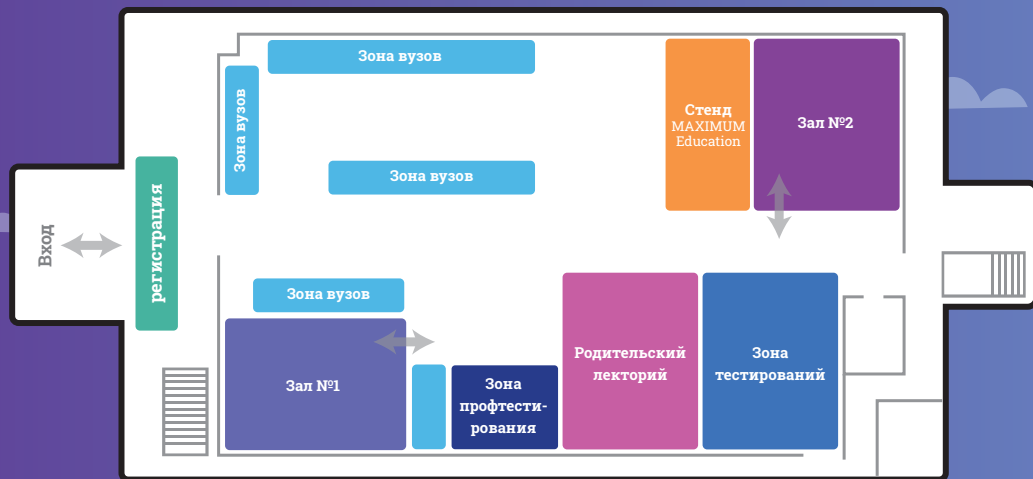

### Зал №1

- 10:10-10:50** Политех. Нам нравится  
*Паценко Елена Сергеевна, ведущий специалист по связям с общественностью ФGAOУ ВО "СПбПУ"*
- 11:00-11:45** Муки выбора: школа или колледж?  
*Наставник профориентационных программ MAXIMUM Education*
- 11:55-12:35** Все, что нужно знать о поступлении в Финуниверситет в 2022 году  
*Представители Финансового Университета*
- 12:45-13:25** Российский государственный университет правосудия  
*Индуцкий Александр Сергеевич, заместитель Ответственного секретаря приемной комиссии Восточно-Сибирского филиала Российского государственного университета правосудия*
- 13:35-14:15** Твой путь начинается в ИрГУПС  
*Лыткина Елена Михайловна -ответственный секретарь приёмной комиссии ИрГУПС*
- 14:25-15:10** Почему все больше родителей выбирает доп. подготовку в 8-9 классах?  
*Наставник профориентационных программ MAXIMUM Education*
- 15:20-16:05** Всё, что нужно знать о ЕГЭ десятикласснику, за 45 минут  
*Старший преподаватель MAXIMUM Education*
- 16:15-17:00** Муки выбора: школа или колледж  
*Наставник профориентационных программ MAXIMUM Education*