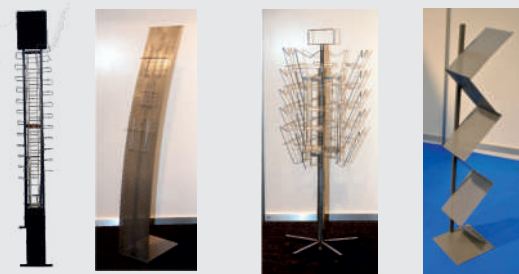

1 шт.

2 шт.

2

Roll-Up

системы MAXIBIT

1150x2150 мм

1150x2300 мм полотно с учётом монтажа

1 шт.

3

Мобильный стенд
ПОП АП

9 шт.

4

Буклетницы А4

СВЕТОВОЕ ОБОРУДОВАНИЕ

- | | | | | | | | |
|---|---|---|--------------|---|--|---|---------|
| 1 | <p>Лампа-прищепка
белая</p> |  | 40 шт. | 2 | <p>Пржектор
холодный свет</p> |  | 95 шт. |
| 3 | <p>Световая колонна
(лайтбокс)
двусторонняя</p> |  | 650x2000x100 | <p>Размеры бэклита для заполнения:
1. Верх: 600x900 мм.
2. Низ: 600x1000 мм.</p> | | | 8 шт. |
| 4 | <p>Световая стойка-ресепшн
(лайтбокс)
двусторонняя</p> |  | 650x1100x100 | <p>Размеры бэклита для заполнения:
600x1000 мм.</p> | | | 2 шт. |
| 5 | <p>Линейка светодиодная
Для подсветки витрин</p> |  | | | | | 100 шт. |

МЕБЕЛЬ ДЛЯ БАНКЕТОВ

1 Стул серый складной

193 шт.

6 Стул офисный (мягкий), серый

45 шт.

2 Стул барный белый

7 Стул пластиковый белый с перфорацией (Икеа)

205 шт.

3 Стул барный чёрный

8 Стул пластиковый белый (кресло)

238 шт.

4 Стул барный белый со спинкой

4 шт.

9 Конференц-стол, серый 1400x700

12 шт.

5 Стул офисный (мягкий), чёрный