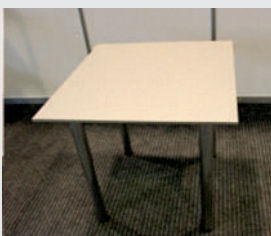

3 Стул барный чёрный

8 Стул пластиковый белый (кресло)

238 шт.

4 Стул барный белый со спинкой

4 шт.

9 Конференц-стол, серый 1400x700

12 шт.

5 Стул офисный (мягкий), чёрный

370 шт.

10 Конференц-стол, коричневый 1800x750

Возможна сборка стола с экраном

СТОЛЫ СОБИРАЮТСЯ В ОВАЛЬНЫЙ КОНФЕРЕНЦ-СТОЛ

20 шт.

МЕБЕЛЬ

11 **Стол офисный серый
(круглый)**
D 1200мм

26 шт.

16 **Диван серый (Икеа)**

4 шт.

12 **Стол офисный серый
(квадратный, черн.ножки)**
800x800

50 шт.

17 **Стол белый (Икеа)**
550x550x550

5 шт.

13 **Стол офисный серый
(квадратный, хром. ножки)**
800x800мм

49 шт.

18 **Кресло серое (Икеа)**

5 шт.

14 **Стол пластиковый белый**
800x800 мм

238 шт.

15 **Стол круглый стеклянный**
D 1050 мм/ D 890

4/13 шт.

ВИТРИНЫ

1