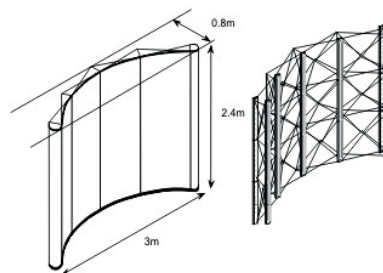

1150x2150 мм

1150x2300 мм полотно с учётом монтажа

1 шт.

3

Мобильный стенд
ПОП АП